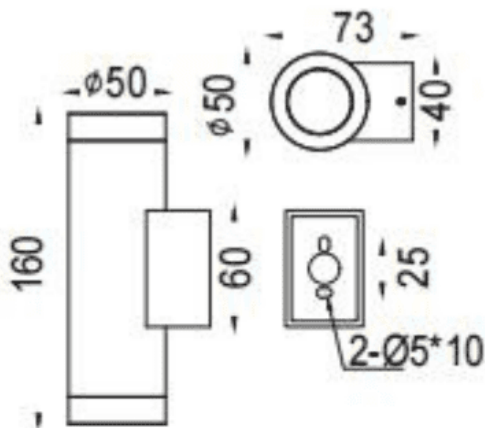

UP&DOWNT

Código artículo	86.OW09.1343.01
Tipo de producto	Outdoor
Categoría	Apliques de pared
Familia	UP&DOWNT

Pictograms

Dimensions

Product dimensions (mm) **ø53x73x160mm**

Esquema

Producto

Potencia real (W)	2x4
Flujo luminoso real (lm)	2x285
Eficacia luminosa (lm/W)	84.5
Ángulo de apertura	60
Tiempo de vida	50000h L70B10
IP	IP65
Equipo	DALI
Temperatura de color (K)	3000
Consistencia de color (SDCM)	SDCM3
CRI	80
IK	IK05

Curva fotométrica